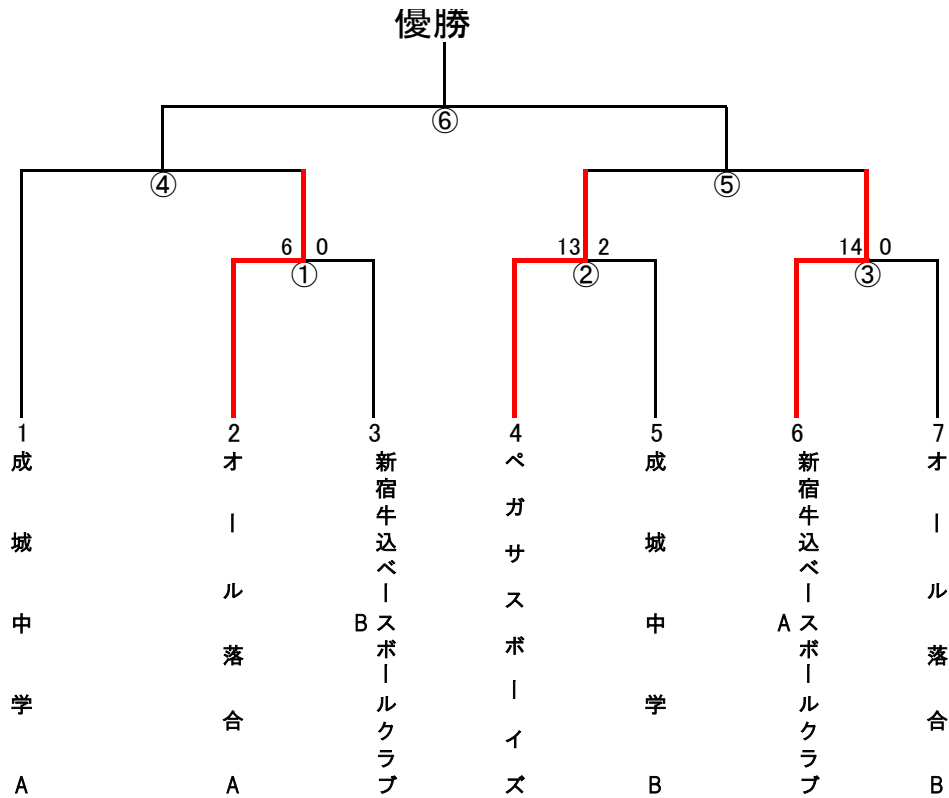

2019 夏季大会  
中学部

日付け	時間	試合	塁審
6月2日 (日)	12:15-13:45	①	①
上智			
6月9日 (日)	13:00-14:30 15:00-16:30	③ ②	② ③
上智			
6月16日 (日)	13:00-14:30 15:00-16:30	④ ⑤	審 審
上智			
6月23日 (日)	14:00-15:45	⑥	審
上智		表彰式	