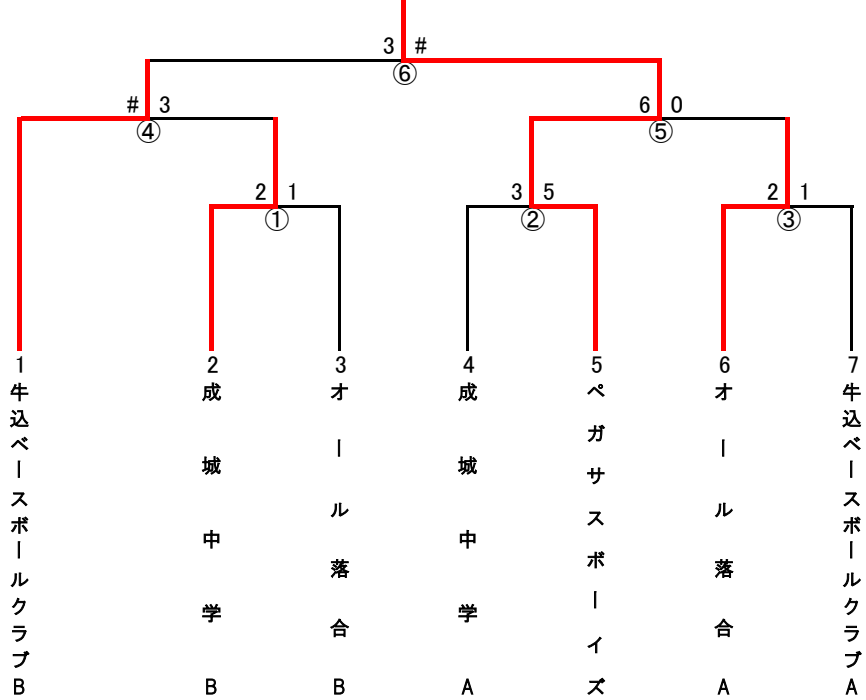

平成30年 夏季大会  
 中学部

優勝 ペガサスポーイズ

日付け	時間	試合	墨審
6月3日 (日)	14:30~16:00	②	審
上智			
6月10日 (日)	12:45~14:15	③	審
上智			
6月17日 (日)	08:30~10:00 10:45~12:15	① ⑤	落合2 当該2
上智			
7月8日 (日)	12:30~14:00	④	
上智			
7月22日 (日)	13:00~14:45	⑥	表彰式
戸山			