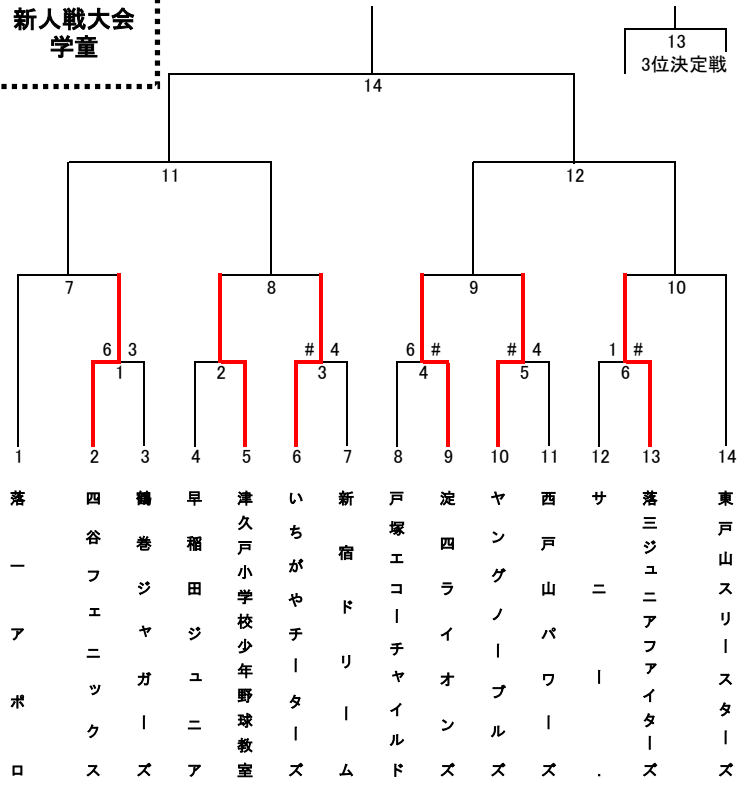

H29  
新人戦大会  
学童

H29  
新人戦大会  
中学部

日付け	時間	試合	塁審
7月16日	12:30-14:00	②	審
上智			
未定		①	審
未定		③	審