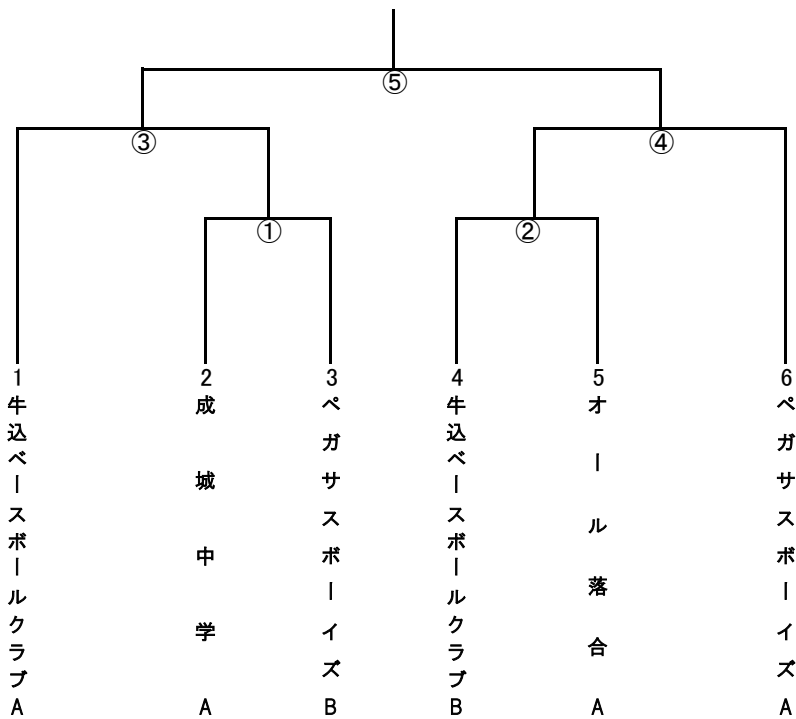

平成29年 夏季大会
 中学部

日付け	時間	試合	塁審
6月11日	12:30~14:00	①	②
(日)	14:30~16:00	②	①
上智			
6月18日	12:10~13:40	③	審
(日)	14:00~15:30	④	審
戸山			
未定		⑤	審

※6/4のグラウンド確保は未定
 開会式 6/4(日) 戸山 8:30~ 集合受付8:00
 閉会式 6/18(日) 戸山 14:00~