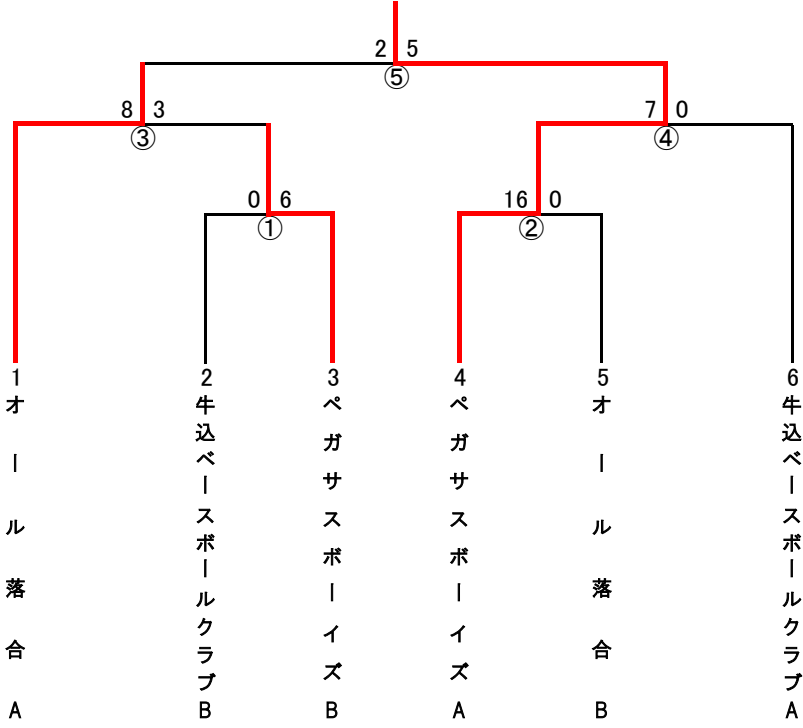

平成28年 夏季大会
中学部

優勝 ペガサスポーイズA

日付け	時間	試合	塁審
6月5日	13:00~14:30	①	②
(日)	15:00~16:30	②	①
上智			
6月12日	13:20~14:50	③	審
(日)	15:10~16:40	④	審
上智			
6月19日	11:00~12:45	⑤	審
(日)			
上智			
6月26日	予備日		
(日)	13:20~14:50		
上智			